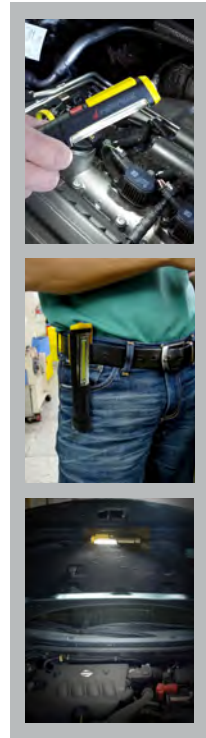

Easy-Lux

 **Praktisch und robust!**
Just handy and robust!

 **3 W COB · 275 Lm**

 **Akku**
Li-Ion · 3,7 V · 2.200 mAh

 **4,5 h (High) · 9 h (Low)**

 **3,5 h**

 **2-Stufen-Schalter (100% · 50% · Aus)**
2-step-switch (100% · 50% · off)

 **Schutzart IP 66**
Protection class IP 66

 **187 mm x 32 mm x 30 mm**

Art.-Nr. : 900500-00

Die Easy-Lux bietet die perfekte Kombination aus Handlichkeit, gutem Licht und hoher Mobilität.

Mit einer Lichtausbeute von 275 lm und 4,5 h Leuchtdauer im Normalbetrieb ist die Leuchte sowohl für den Erstcheck bei der Fahrzeugannahme als auch für den Dauereinsatz geeignet.

Der Energiesparmodus ermöglicht je Akkuladung eine Leuchtdauer von bis zu 9 h.

Der starke Magnet, der Gürtelclip und der Haken garantieren höchste Flexibilität.

Mit der im Lieferumfang enthaltenen Ladestation ist die Leuchte stets einsatzbereit und hat immer einen festen Platz in der Werkstatt.

The Easy-Lux combines convenient handling, excellent light and flexibility.

With 275 lm light output and 4.5 h operation time in normal mode, the lamp is a perfect tool for first check and repair.

The energy saving mode allows an operation time of up to 9 h per battery charge.