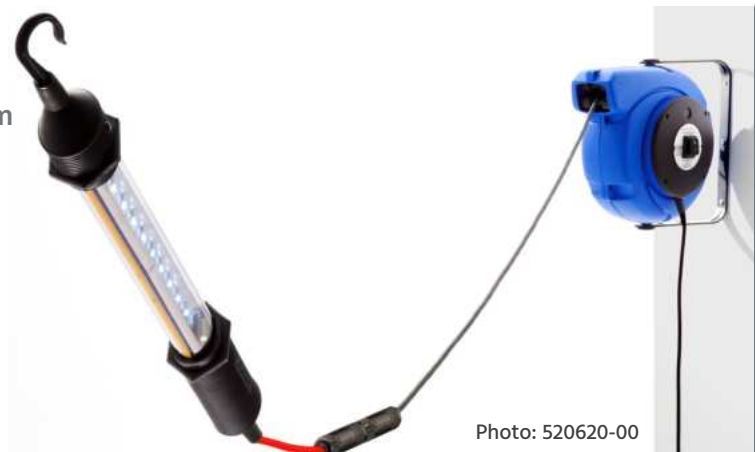

 **14 m Zuleitung H05RN-F 2x1mm²**
14 m rubber cable H05RN-F 2x1mm²

 **Netzschalter am Aufroller**
Power switch at the cable reel

Photo: 520620-00

Dellenleuchten-Set

Photo: 541220-20-LED

Perfekt für die Ausbeultechnik
Perfect for dent removal