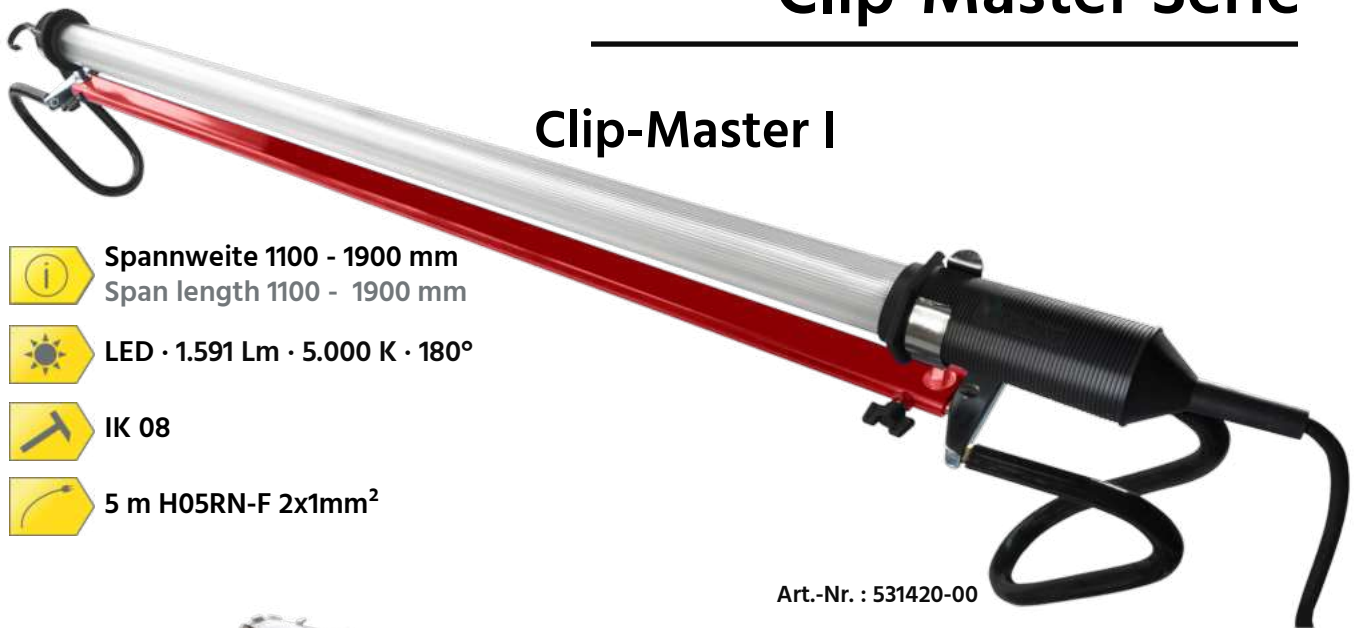

Clip-Master Serie

Clip-Master I

- Spannweite 1100 - 1900 mm
  Span length 1100 - 1900 mm
- LED · 1.591 Lm · 5.000 K · 180°
- IK 08
- 5 m H05RN-F 2x1mm²

Art.-Nr. : 531420-00