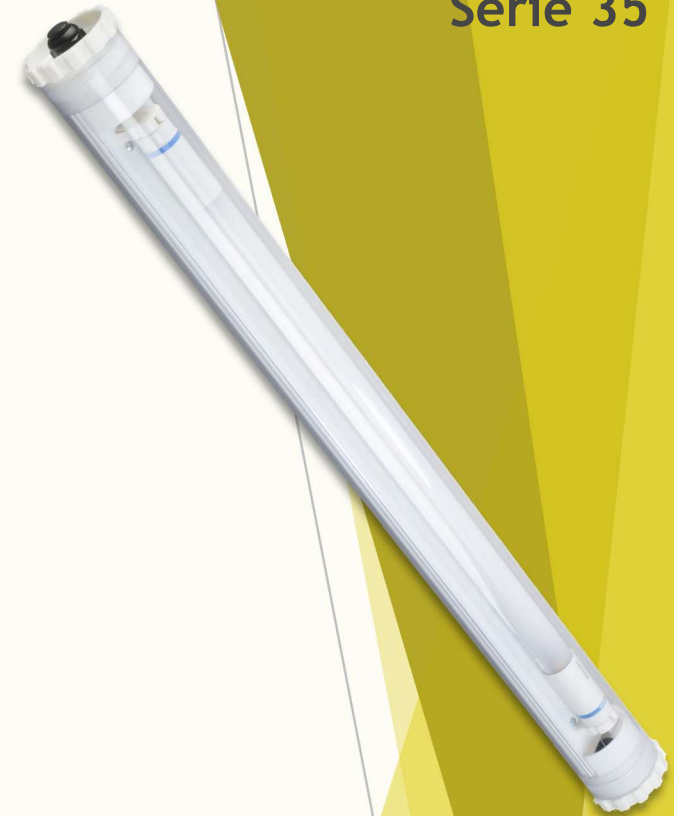

Serie 35

Leistungsstarke T8 Rohrleuchte / powerful T8 LED light

1.050 lm - 3.100 lm · 4.000 K · 150°

220-240 Volt

IP 67

kaskadierbar / cascable

emulsionsbeständig / emulsion resistant