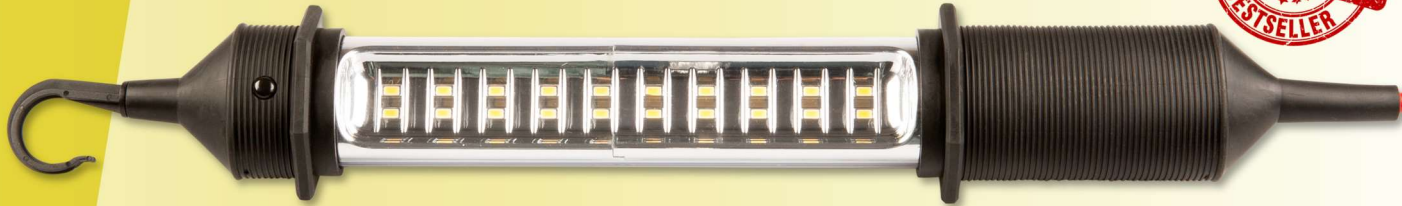

LED-Lux (180620-00)

- 618 Lumen
- 4200 Kelvin
- 6 Watt